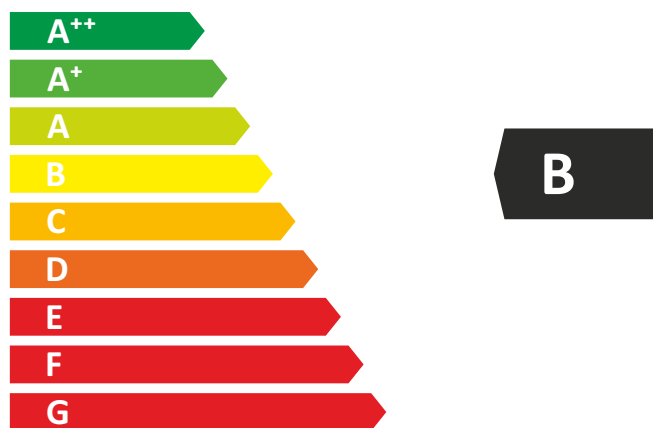

ENERG Y IJA
енергия · ενέργεια IE IA

METAL-FACH
Jacek Kucharewicz

SEG EKO PLUS 12

12kw

ENERG Y IJA
енергия · ενέργεια IE IA

METAL-FACH
Jacek Kucharewicz

SEG EKO PLUS 15

15kw

ENERG Y IJA
енергия · ενέργεια IE IA

METAL-FACH
Jacek Kucharewicz

SEG EKO PLUS 20

B

20kw

ENERG Y IJA
енергия · ενέργεια IE IA

METAL-FACH
Jacek Kucharewicz

SEG EKO PLUS 26