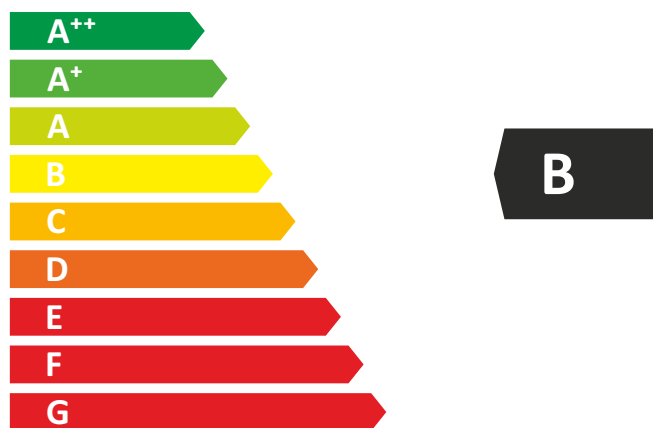

**ENERG** Y IJA  
енергия · ενέργεια IE IA

METAL-FACH  
Jacek Kucharewicz

**SEG EKO 12**

**12kw**

**ENERG** Y IJA  
енергия · ενέργεια IE IA

METAL-FACH  
Jacek Kucharewicz

**SEG EKO 15**

**15kw**

**ENERG** Y IJA  
енергия · ενέργεια IE IA

METAL-FACH  
Jacek Kucharewicz

**SEG EKO 20**

**B**

**20kw**

**ENERG** Y IJA  
енергия · ενέργεια IE IA

METAL-FACH  
Jacek Kucharewicz

**SEG EKO 26**