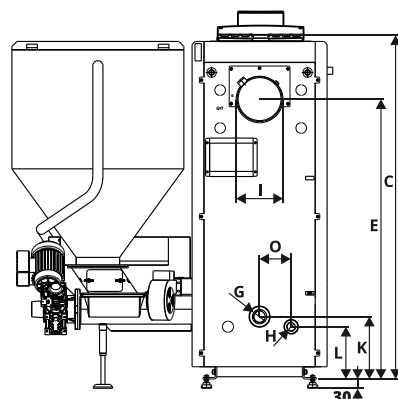

Bezpieczne rozpalania i wygaszanie.

Parametry	Jednostki S.I.	Model kotła		
		SEG EKO PLUS 15	SEG EKO PLUS 20	SEG EKO PLUS 26
Nominalna moc cieplna przy spalaniu pellet	[kW]	15	20	26
Zakres mocy kotła	[kW]	4,5-15	6-20	7,8-26
Powierzchnia możliwa do ogrzania	[m ²]	120-150	150-200	200-260
Powierzchnia grzewcza	[m ²]	2,1	2,54	2,85
Pojemność wodna	[L]	60	68	73
Maksymalne ciśnienie robocze	[Bar]	3	3	3
Maksymalna temperatura robocza	[°C]	85	85	85
Ciśnienie próbne	[Bar]	4,5	4,5	4,5
EcoDesign	-	+	+	+
Klasa kotła	-	5	5	5
Sprawność kotła	[%]	≤92,6	≤93,4	≤93,0
Pojemność zasobnika paliwa	[L]	190	290	350
Pojemność zasobnika paliwa	[kg]	139	212	256
Paliwo	-		eko groszek	
Przyłącze elektryczne	-		~230V; 50Hz	
Pobór mocy elektrycznej przy pracy kotła z mocą nominalną	[W]	350	350	350
Zakres nastaw regulatora temperatury	[°C]		60 - 85 (co 1°C)	
Wymagany ciąg kominowy	[Pa]	24	26	28
Waga kotła	[kg]	448	510	535