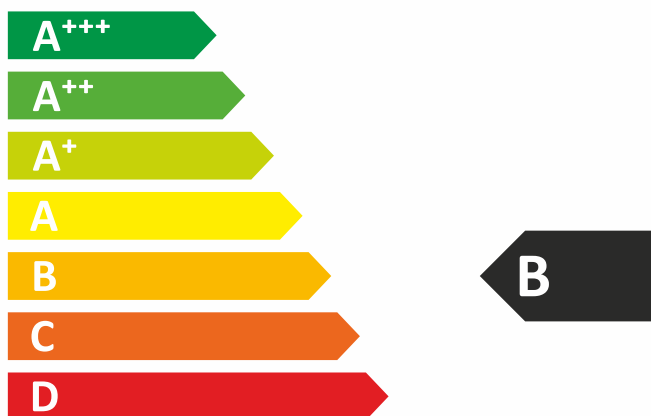

ENERG Y IJA
енергия · ενέργεια IE IA

METAL-FACH
Jacek Kucharewicz

SEG EKO PLUS 12

12kW

ENERG Y IJA
енергия · ενέργεια IE IA

METAL-FACH
Jacek Kucharewicz

SEG EKO PLUS 15

15kW

ENERG Y IJA
енергия · ενέργεια IE IA

METAL-FACH
Jacek Kucharewicz

SEG EKO PLUS 20

20kW

ENERG Y IJA
енергия · ενέργεια IE IA

METAL-FACH
Jacek Kucharewicz

SEG EKO PLUS 26

26kW