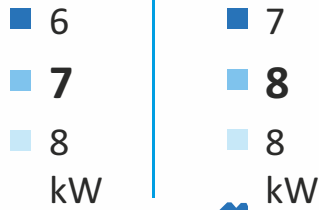

55°C

35°C

**A++**

**A+++**

42dB

59dB

2019

811/2013

**ENERG** Y IJA  
енергия · ενεργεια IE IA

METAL-FACH  
Technika Grzewcza  
Sp. z o.o.

**ELIKA SPLIT 10/1F**

ELIKA SPLIT HYDROBOX 100

55°C

35°C

A<sup>++</sup>

A<sup>+++</sup>