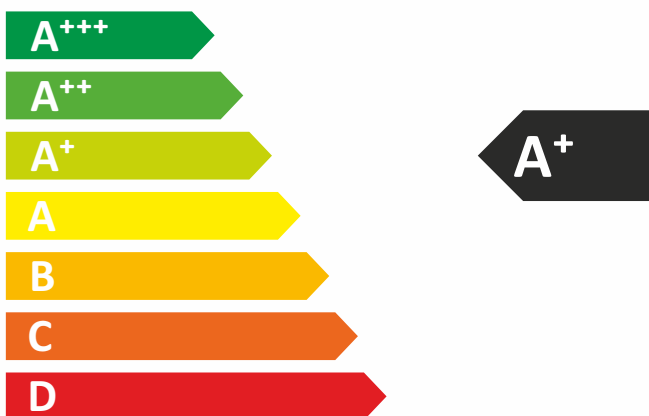

ENERG Y IJA
енергия · ενέργεια IE IA

METAL-FACH
Technika Grzewcza
Sp. z o.o.

SD DUO BIO 34

34kW